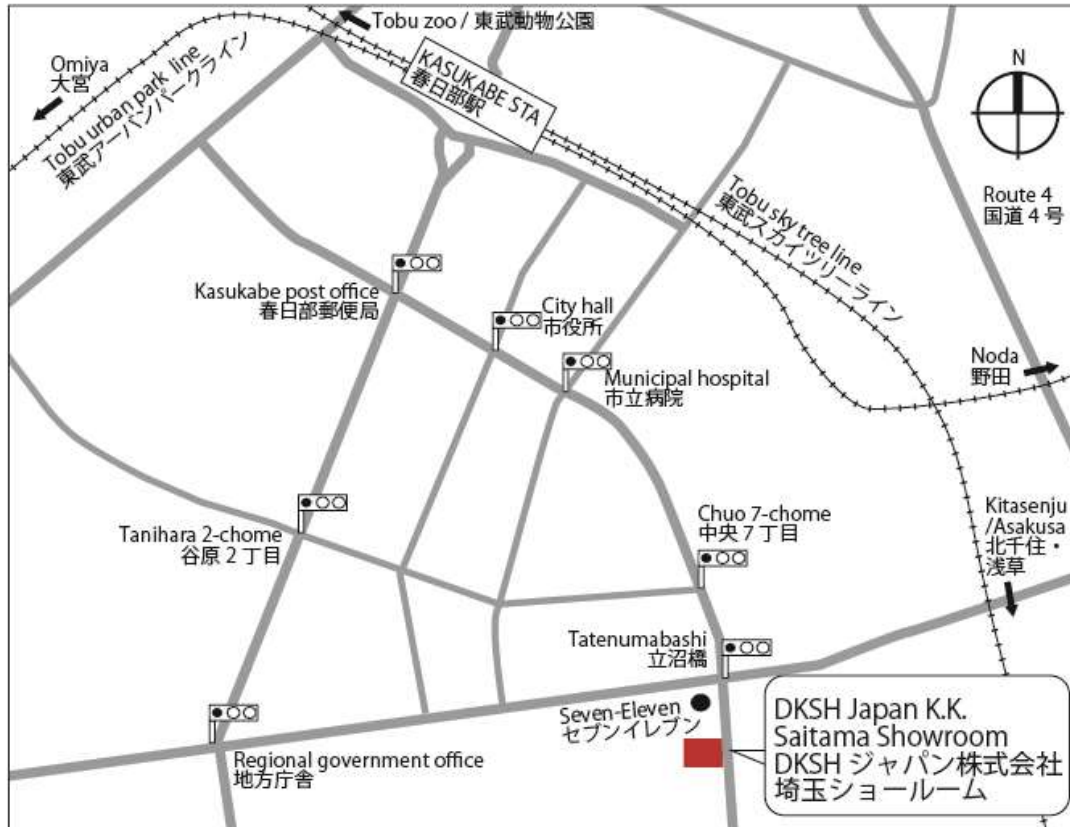

Location map

Note: There is no resident staff in our Saitama Showroom. Please contact us at our Kobe Office prior to your visit. Thank you.

注意： 埼玉ショールームにスタッフは常駐しておりません。ご来館の際には事前に下記までご連絡くださいませ。

Kobe Branch 神戸営業所： 078-871-7481 (営業時間：平日 9:00-17:30)

Staff スタッフ： 080-5199-4152 (Murakami 村上) 090-2474-1251 (Magome 真籠)

DKSH Japan K.K. Saitama Showroom

4-36-1 Onuma, Kasukabe
Saitama 344-0038

How to reach

By train:

Get off at Kasukabe Station on TOBU Line.
(West exit)

Approx. 25 min. on foot or 5 min. by taxi.

By car:

- Via Tohoku Expressway.

Get off at Iwatsuki Interchange.

Approx. 20 min. towards Kasukabe.

DKSH ジャパン株式会社 埼玉ショールーム

〒344-0038
埼玉県春日部市大沼 4-36-1

アクセス

電車でお越しの場合

東武線 春日部駅 西口 徒歩約 25 分
タクシー約 5 分

お車でお越しの場合

- 東北自動車道 岩槻 IC より春日部方面 約 20 分
(国道 16 号経由)